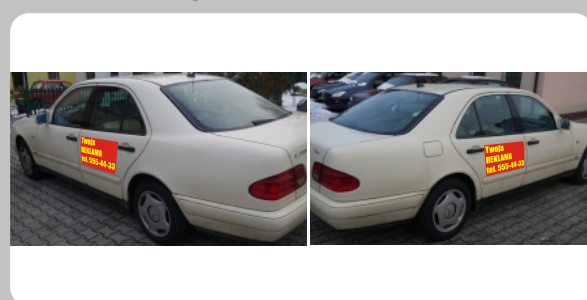

TAXI Mercedes

Stowarzyszenie Kierowców Taxi Mercedes - Toruń - ⁵⁶1-91-99

Stowarzyszenie Kierowców TAXI MERCEDES jest uznaną, wiodącą firmą na toruńskim rynku usług taxi. 65 taksówek, dniem i nocą - 24 godziny na dobę - przemierza toruńskie ulice służąc swoim Klientom pomocą.

Kolejna propozycja to reklama na tylnych zderzakach naszych aut. Reklama eksponowana z tyłu auta, na zderzakach naszych Mercedesów to wspaniały sposób na dotarcie z Państwa ofertą do ogromnej, zmotoryzowanej grupy odbiorców.

NIP: 8792301921 - REGON: 871579830 - KRS: 0000067259

Tylne szyby naszych taksówek również są bardzo skuteczną formą reklamy.

Duża reklama, duża czytelność, duża efektywność i skuteczność.

Naklejka na tylnej szybie naszych taksówek to nasza oferta specjalna i zarazem gwarancja skutecznego dotarcia z Waszą ofertą do Klienta, zwłaszcza zmotoryzowanego.

499 zł

Tylne szyby

Reklama na tylną szybę.
Folia MESH
(półprzezroczysta).

opłata miesięczna

1 199 zł

Tylne drzwi

Reklama na tylne
(boczne) drzwi.
Prawe i lewe.

opłata miesięczna